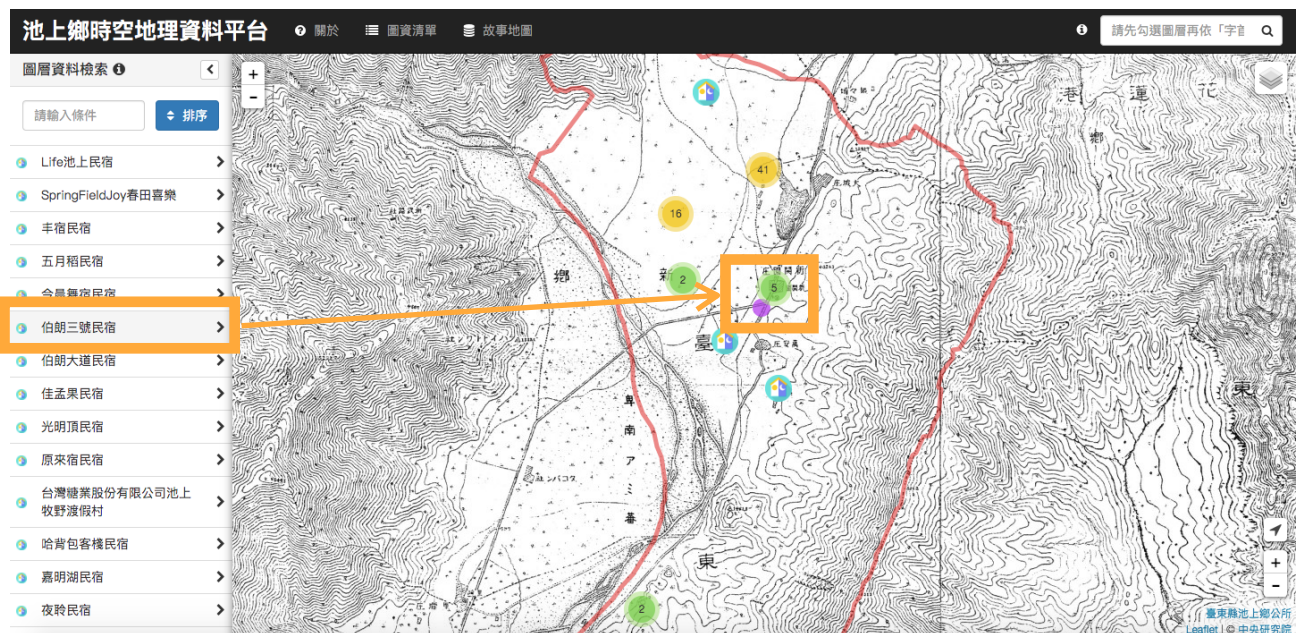

池上鄉時空地理資訊平台 操作手冊

1. 關於【池上鄉時空地理資訊平台】基本資訊

- 點擊【關於】即可查看本平台的基本資訊，包括以下六點：
 - I. 計畫目的
 - II. 操作簡介 (影片)
 - III. 資料來源
 - IV. 存為 APP
 - V. 網址 QR-Code
 - VI. 版權宣告

2. 開合圖資清單的資料列表

- 點擊【圖資清單】可以開啟或關閉視窗左方的圖層資料列表。

3. 相關故事地圖的網址連結

- 點擊【故事地圖】可以看到本平台相關的故事地圖網址，進而連結到對應的 ESRI story map或 TGOS 故事地圖。

4. 套用 WMTS 圖資、勾選主題圖層

- 將鼠標移到地圖右上角的按鈕  可以開啟 WMTS 和主題圖層清單，透過點擊勾選即可套用不同的 WMTS 服務和顯示不同主題的故事地圖。

5. 調整地圖比例尺

- 可以透過滑鼠滾輪或地圖左上角和右下角的【+ -】來調整地圖顯示的比例尺。

6. 顯示點位概略位置

- 當主題圖層勾選時，可以將鼠標移到左方圖層資料列表上，本平台會以一個紫色的圓點顯示該點在地圖上的粗略位置，以方便查找。

7. 點位詳細資訊

- 點擊左方圖層資料列表上的點位名稱或點擊地圖上的點位，都可以查看該點的詳細資訊。

8. 搜尋功能

- 視窗右上方的搜尋是提供「字首搜尋」功能，譬如輸入「大坡」，即可檢索到大坡池、大坡池米行、大坡福德宮等地點。
- 視窗左方的【圖層資料檢索】是提供「關鍵字詞搜尋」功能，此處的搜尋功能是針對主題圖層內容，因此需要勾選圖層後才能進行檢索。

9. 點位導航

- 點擊點位詳細資訊中的【導航】，即可進入Google Map導航至該點所在的位置。

The image shows a website interface for '伯朗三號民宿' (Bolang No. 3 Homestay). On the left, there is a table with details about the homestay. The '導航' (Navigation) button is highlighted with an orange box and an arrow pointing to a Google Map on the right. The map shows the location of the homestay in Taiwan, with a red pin and a route highlighted. The map also displays travel times and distances for various routes.