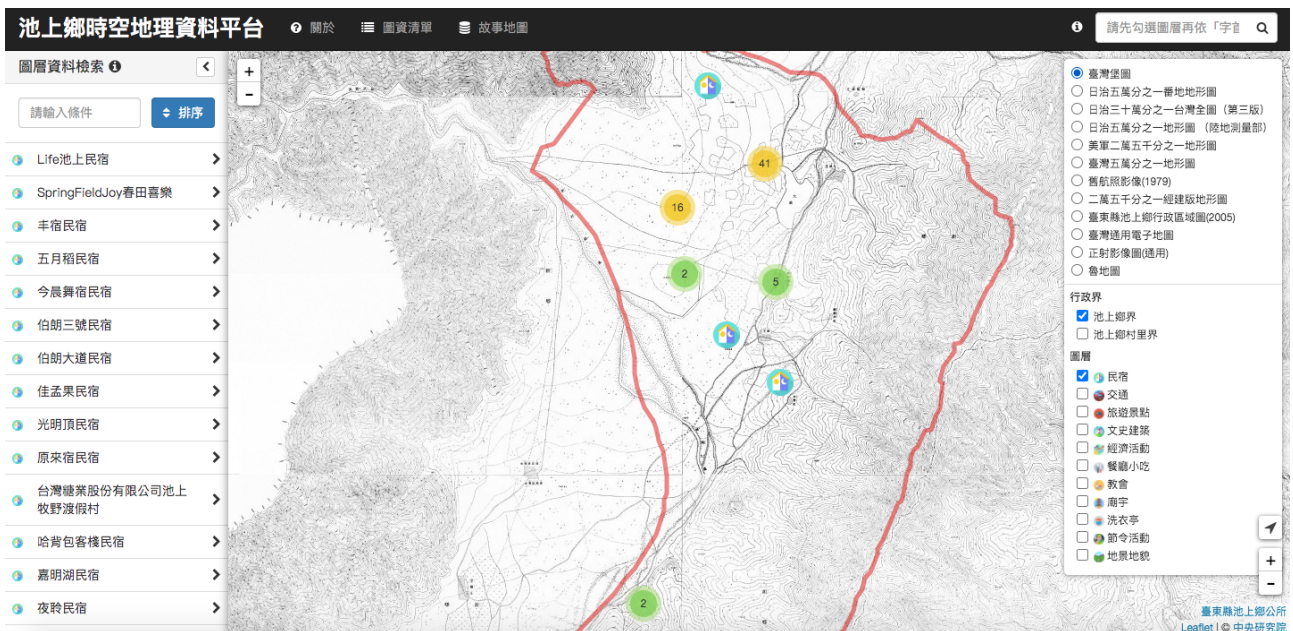

池上鄉時空地理資訊平台 操作手冊

1. 關於【池上鄉時空地理資訊平台】基本資訊

- 點擊【關於】即可查看本平台的基本資訊，包括以下六點：
 - I. 計畫目的
 - II. 操作簡介 (影片)
 - III. 資料來源
 - IV. 存為 APP
 - V. 網址 QR-Code
 - VI. 版權宣告

2. 開合圖資清單的資料列表

- 點擊【圖資清單】可以開啟或關閉視窗左方的圖層資料列表。

3. 相關故事地圖的網址連結

- 點擊【故事地圖】可以看到本平台相關的故事地圖網址，進而連結到對應的 ESRI story map或 TGOS 故事地圖。

4. 套用 WMTS 圖資、勾選主題圖層

- 將鼠標移到地圖右上角的按鈕  可以開啟 WMTS 和主題圖層清單，透過點擊勾選即可套用不同的 WMTS 服務和顯示不同主題的故事地圖。

5. 調整地圖比例尺

- 可以透過滑鼠滾輪或地圖左上角和右下角的【+ -】來調整地圖顯示的比例尺。

6. 顯示點位概略位置

- 當主題圖層勾選時，可以將鼠標移到左方圖層資料列表上，本平台會以一個紫色的圓點顯示該點在地圖上的粗略位置，以方便查找。

7. 點位詳細資訊

- 點擊左方圖層資料列表上的點位名稱或點擊地圖上的點位，都可以查看該點的詳細資訊。

8. 搜尋功能

- 視窗右上方的搜尋是提供「字首搜尋」功能，譬如輸入「大坡」，即可檢索到大坡池、大坡池米行、大坡福德宮等地點。
- 視窗左方的【圖層資料檢索】是提供「關鍵字詞搜尋」功能，此處的搜尋功能是針對主題圖層內容，因此需要勾選圖層後才能進行檢索。

9. 點位導航

- 點擊點位詳細資訊中的【導航】，即可進入Google Map導航至該點所在的位置。

The image shows a website interface for '伯朗三號民宿' (Bolang No. 3 Homestay). On the left, there is a table with details about the homestay. The '導航' (Navigation) button is highlighted with an orange box and an arrow pointing to a Google Map on the right. The map shows the location of the homestay in Taiwan, with a red pin and a route highlighted. The map also displays travel times and distances for various routes.