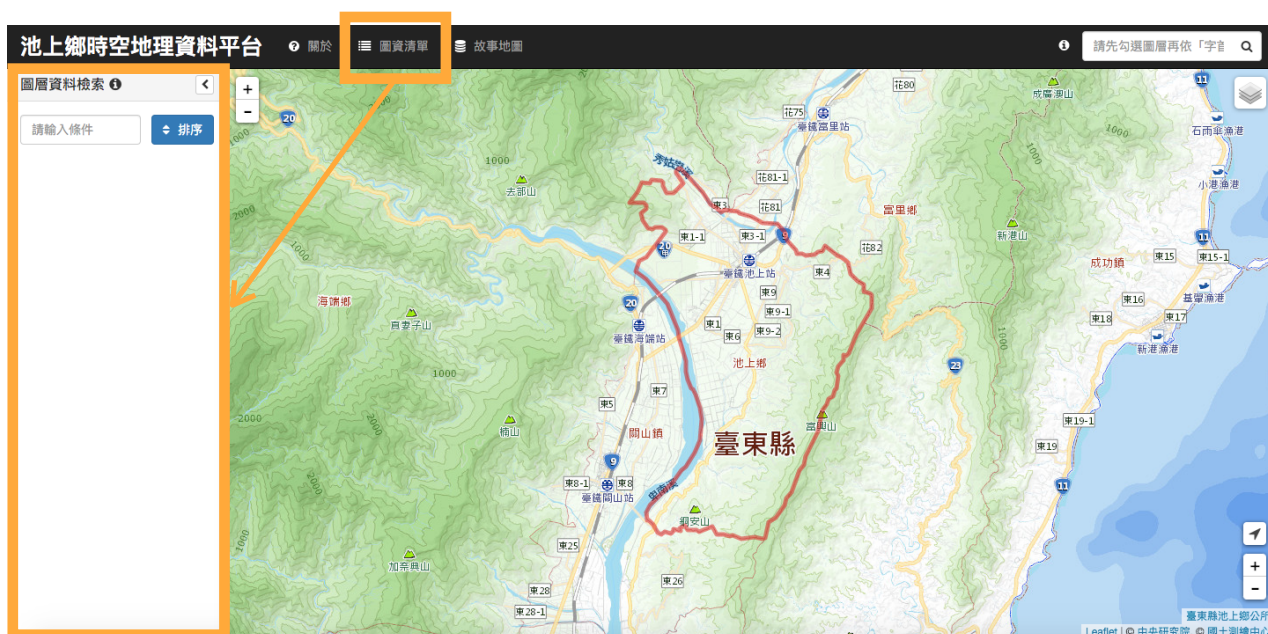

池上鄉時空地理資訊平台 操作手冊

1. 關於【池上鄉時空地理資訊平台】基本資訊

- 點擊【關於】即可查看本平台的基本資訊，包括以下六點：
 - I. 計畫目的
 - II. 操作簡介 (影片)
 - III. 資料來源
 - IV. 存為 APP
 - V. 網址 QR-Code
 - VI. 版權宣告

2. 開合圖資清單的資料列表

- 點擊【圖資清單】可以開啟或關閉視窗左方的圖層資料列表。

3. 相關故事地圖的網址連結

- 點擊【故事地圖】可以看到本平台相關的故事地圖網址，進而連結到對應的 ESRI story map或 TGOS 故事地圖。

4. 套用 WMTS 圖資、勾選主題圖層

- 將鼠標移到地圖右上角的按鈕  可以開啟 WMTS 和主題圖層清單，透過點擊勾選即可套用不同的 WMTS 服務和顯示不同主題的故事地圖。

5. 調整地圖比例尺

- 可以透過滑鼠滾輪或地圖左上角和右下角的【+ -】來調整地圖顯示的比例尺。

6. 顯示點位概略位置

- 當主題圖層勾選時，可以將鼠標移到左方圖層資料列表上，本平台會以一個紫色的圓點顯示該點在地圖上的粗略位置，以方便查找。

7. 點位詳細資訊

- 點擊左方圖層資料列表上的點位名稱或點擊地圖上的點位，都可以查看該點的詳細資訊。

8. 搜尋功能

- 視窗右上方的搜尋是提供「字首搜尋」功能，譬如輸入「大坡」，即可檢索到大坡池、大坡池米行、大坡福德宮等地點。
- 視窗左方的【圖層資料檢索】是提供「關鍵字詞搜尋」功能，此處的搜尋功能是針對主題圖層內容，因此需要勾選圖層後才能進行檢索。

9. 點位導航

- 點擊點位詳細資訊中的【導航】，即可進入Google Map導航至該點所在的位置。

The image shows a website interface for '伯朗三號民宿' (Bolang No. 3 Homestay). On the left, there is a table with details about the homestay. The '導航' (Navigation) button is highlighted with an orange box and an arrow pointing to a Google Map on the right. The map shows the location of the homestay in Taiwan, with a red pin and a route highlighted. The map also displays travel times and distances for various routes.