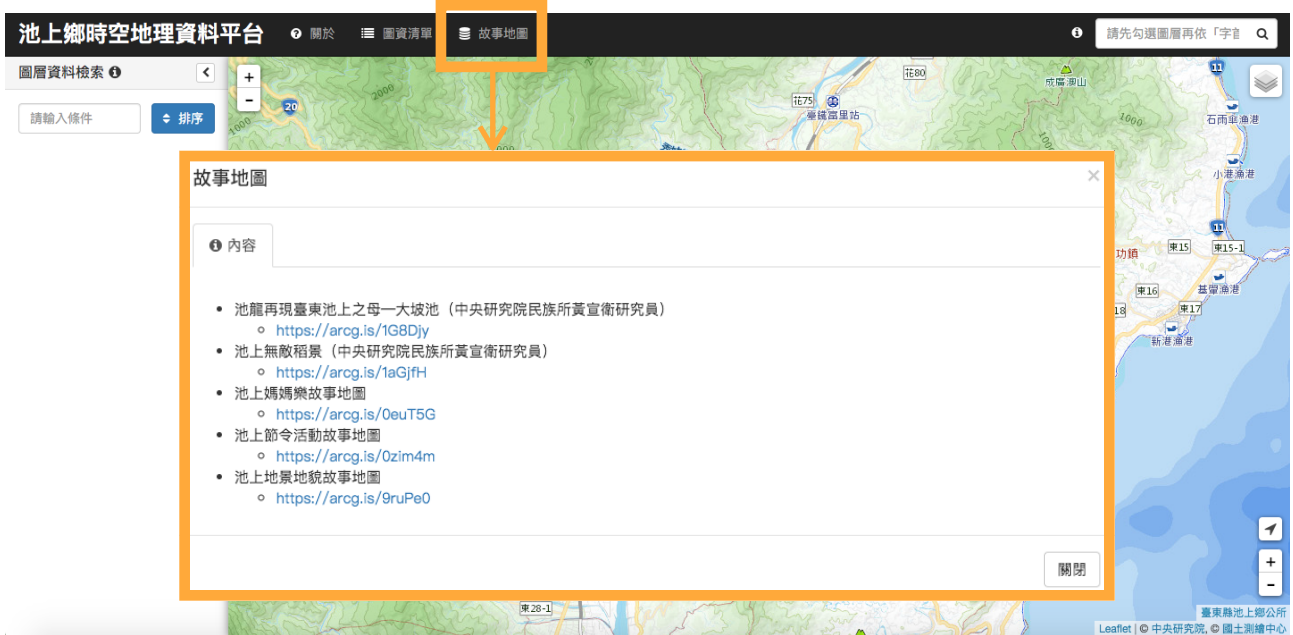

池上鄉時空地理資訊平台 操作手冊

1. 關於【池上鄉時空地理資訊平台】基本資訊

- 點擊【關於】即可查看本平台的基本資訊，包括以下六點：
 - I. 計畫目的
 - II. 操作簡介 (影片)
 - III. 資料來源
 - IV. 存為 APP
 - V. 網址 QR-Code
 - VI. 版權宣告

2. 開合圖資清單的資料列表

- 點擊【圖資清單】可以開啟或關閉視窗左方的圖層資料列表。

3. 相關故事地圖的網址連結

- 點擊【故事地圖】可以看到本平台相關的故事地圖網址，進而連結到對應的 ESRI story map或 TGOS 故事地圖。

4. 套用 WMTS 圖資、勾選主題圖層

- 將鼠標移到地圖右上角的按鈕  可以開啟 WMTS 和主題圖層清單，透過點擊勾選即可套用不同的 WMTS 服務和顯示不同主題的故事地圖。

5. 調整地圖比例尺

- 可以透過滑鼠滾輪或地圖左上角和右下角的【+ -】來調整地圖顯示的比例尺。

6. 顯示點位概略位置

- 當主題圖層勾選時，可以將鼠標移到左方圖層資料列表上，本平台會以一個紫色的圓點顯示該點在地圖上的粗略位置，以方便查找。

7. 點位詳細資訊

- 點擊左方圖層資料列表上的點位名稱或點擊地圖上的點位，都可以查看該點的詳細資訊。

8. 搜尋功能

- 視窗右上方的搜尋是提供「字首搜尋」功能，譬如輸入「大坡」，即可檢索到大坡池、大坡池米行、大坡福德宮等地點。
- 視窗左方的【圖層資料檢索】是提供「關鍵字詞搜尋」功能，此處的搜尋功能是針對主題圖層內容，因此需要勾選圖層後才能進行檢索。

9. 點位導航

- 點擊點位詳細資訊中的【導航】，即可進入Google Map導航至該點所在的位置。

The image shows a website interface for '伯朗三號民宿' (Bolang No. 3 Homestay). On the left, there is a table with details about the homestay. The '導航' (Navigation) button is highlighted with an orange box and an arrow pointing to a Google Map on the right. The map shows the location of the homestay in Taiwan, with a red pin and a route highlighted. The map also displays travel times and distances for various routes.